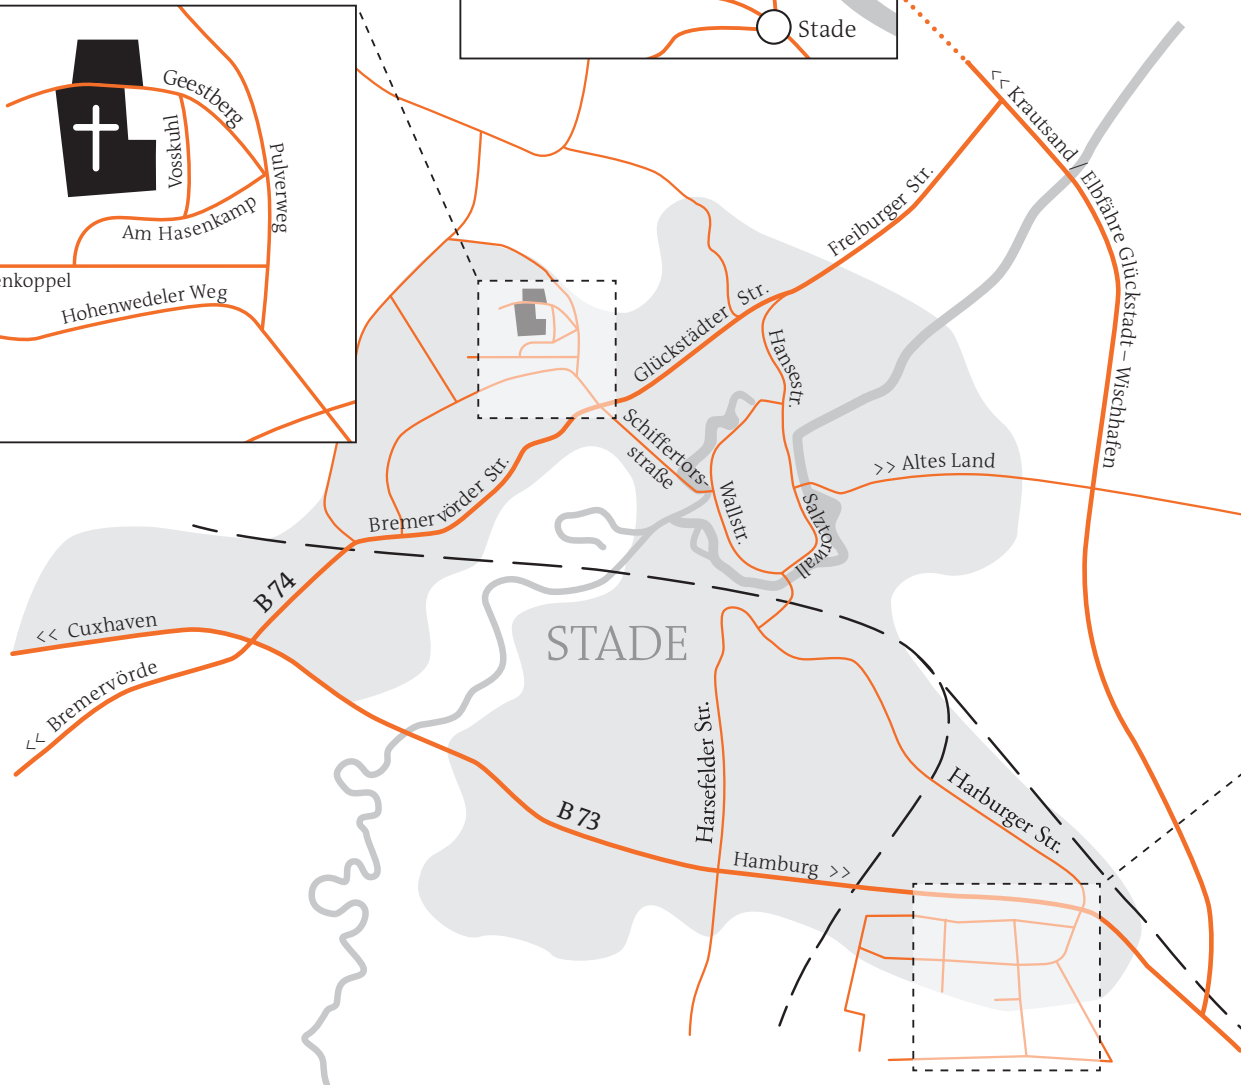

## Inselfriedhof Krautsand

Elbinsel Krautsand 70,  
an der Kirche „Zum guten Hirten“,  
21706 Drochtersen  
kontakt@inselfriedhof-krautsand.de  
www.inselfriedhof-krautsand.de

## Friedhof Geestberg

Hier finden Sie uns

FEUERBESTATTUNGEN STADE R. V.  
Ferdinand-Porsche-Str. 5, 21684 Stade  
Tel. 04141 922691, Fax 04141 922692  
www.fbstade.de, kontakt@fbstade.de