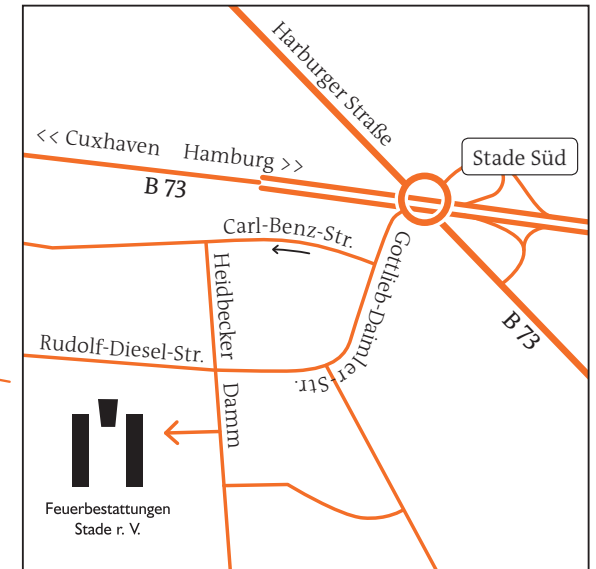

## Inselfriedhof Krautsand

Elbinsel Krautsand 70,  
an der Kirche „Zum guten Hirten“,  
21706 Drochtersen  
kontakt@inselfriedhof-krautsand.de  
www.inselfriedhof-krautsand.de

## Friedhof Geestberg

Hier finden Sie uns

FEUERBESTATTUNGEN STADE R. V.  
Ferdinand-Porsche-Str. 5, 21684 Stade  
Tel. 04141 922691, Fax 04141 922692  
www.fbstade.de, kontakt@fbstade.de